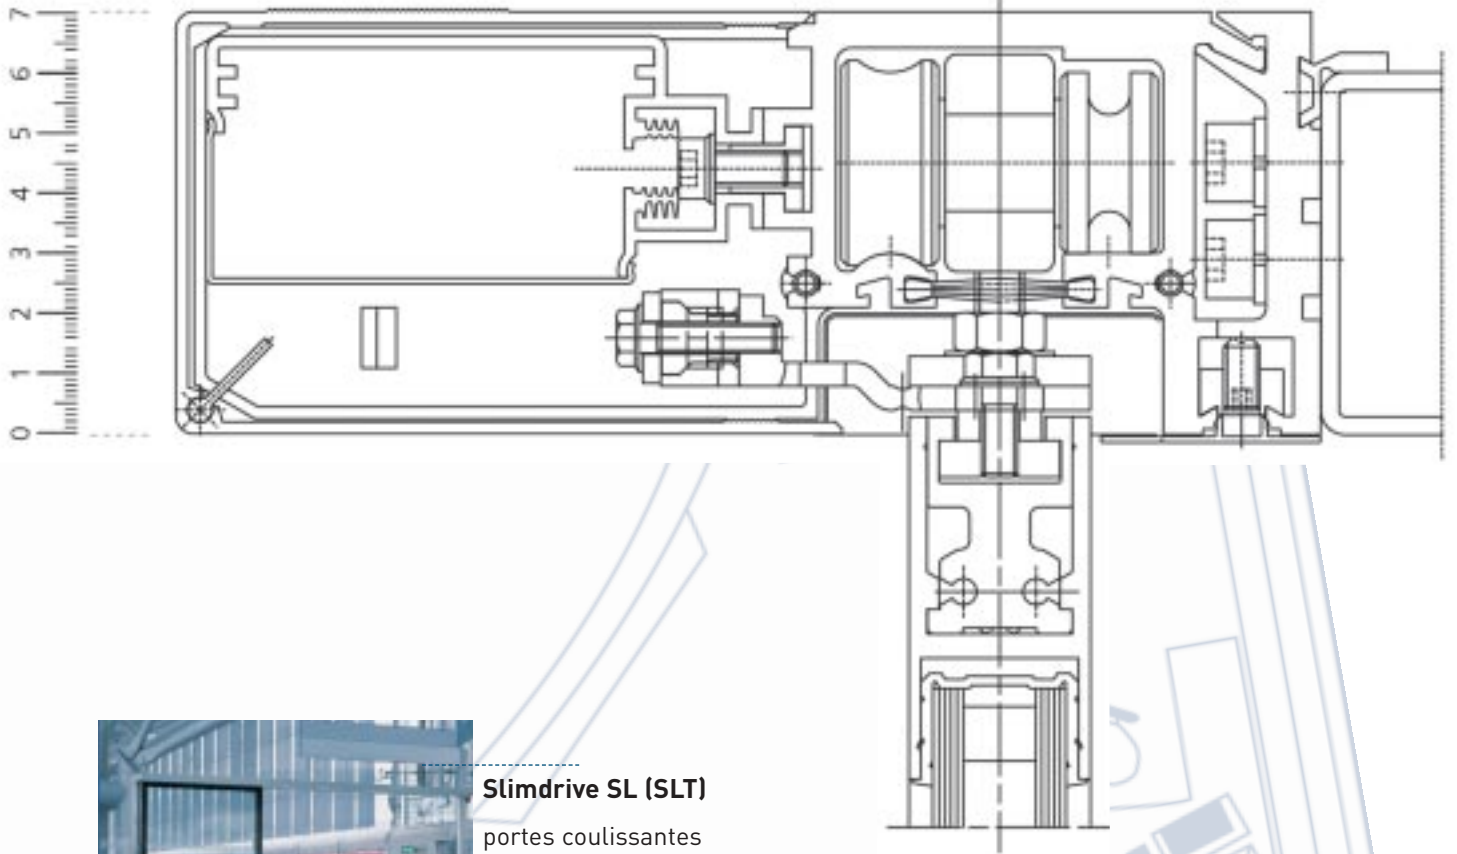

BRION & CHARLOT apporte la solution idéale et le Slimdrive en est un exemple parfait dans lequel sont rassemblés beauté, élégance et design. L'entraînement du Slimdrive ne présente qu'une hauteur minime de 7 cm, ce qui est probablement plus court que votre index ! Remarquable en qualité, et beau par sa discrétion, une nouvelle liberté pour toute sorte de construction. La voie vers de nouvelles dimensions.

Econodrive

pour portes
simples et
doubles

TSA 150 / TSA 160

opérateurs
automatiques pour
portes battantes
simples et doubles

TSA 360 NT / 450

pour portes
simples et
doubles

TSA 325

portes tambour

Des gens de métier à votre service

Slimdrive SL (SLT)

portes coulissantes automatiques simples et doubles

Slimdrive SL

en execution speciale 53°

Slimdrive SCR

porte coulissante circulaire

Slimdrive SLV

porte coulissante en coin

Slimdrive SD Servo / EMD

pour portes battantes, simples ou doubles

Porte coulissante télescopique

pour portes simples et doubles